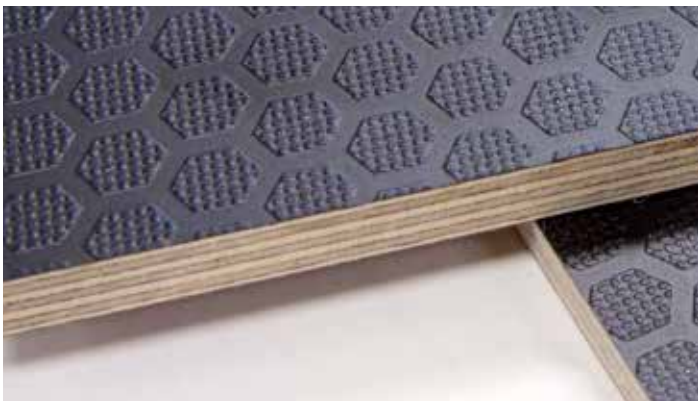

Productos para transporte por KOSKISEN plywood SUELOS